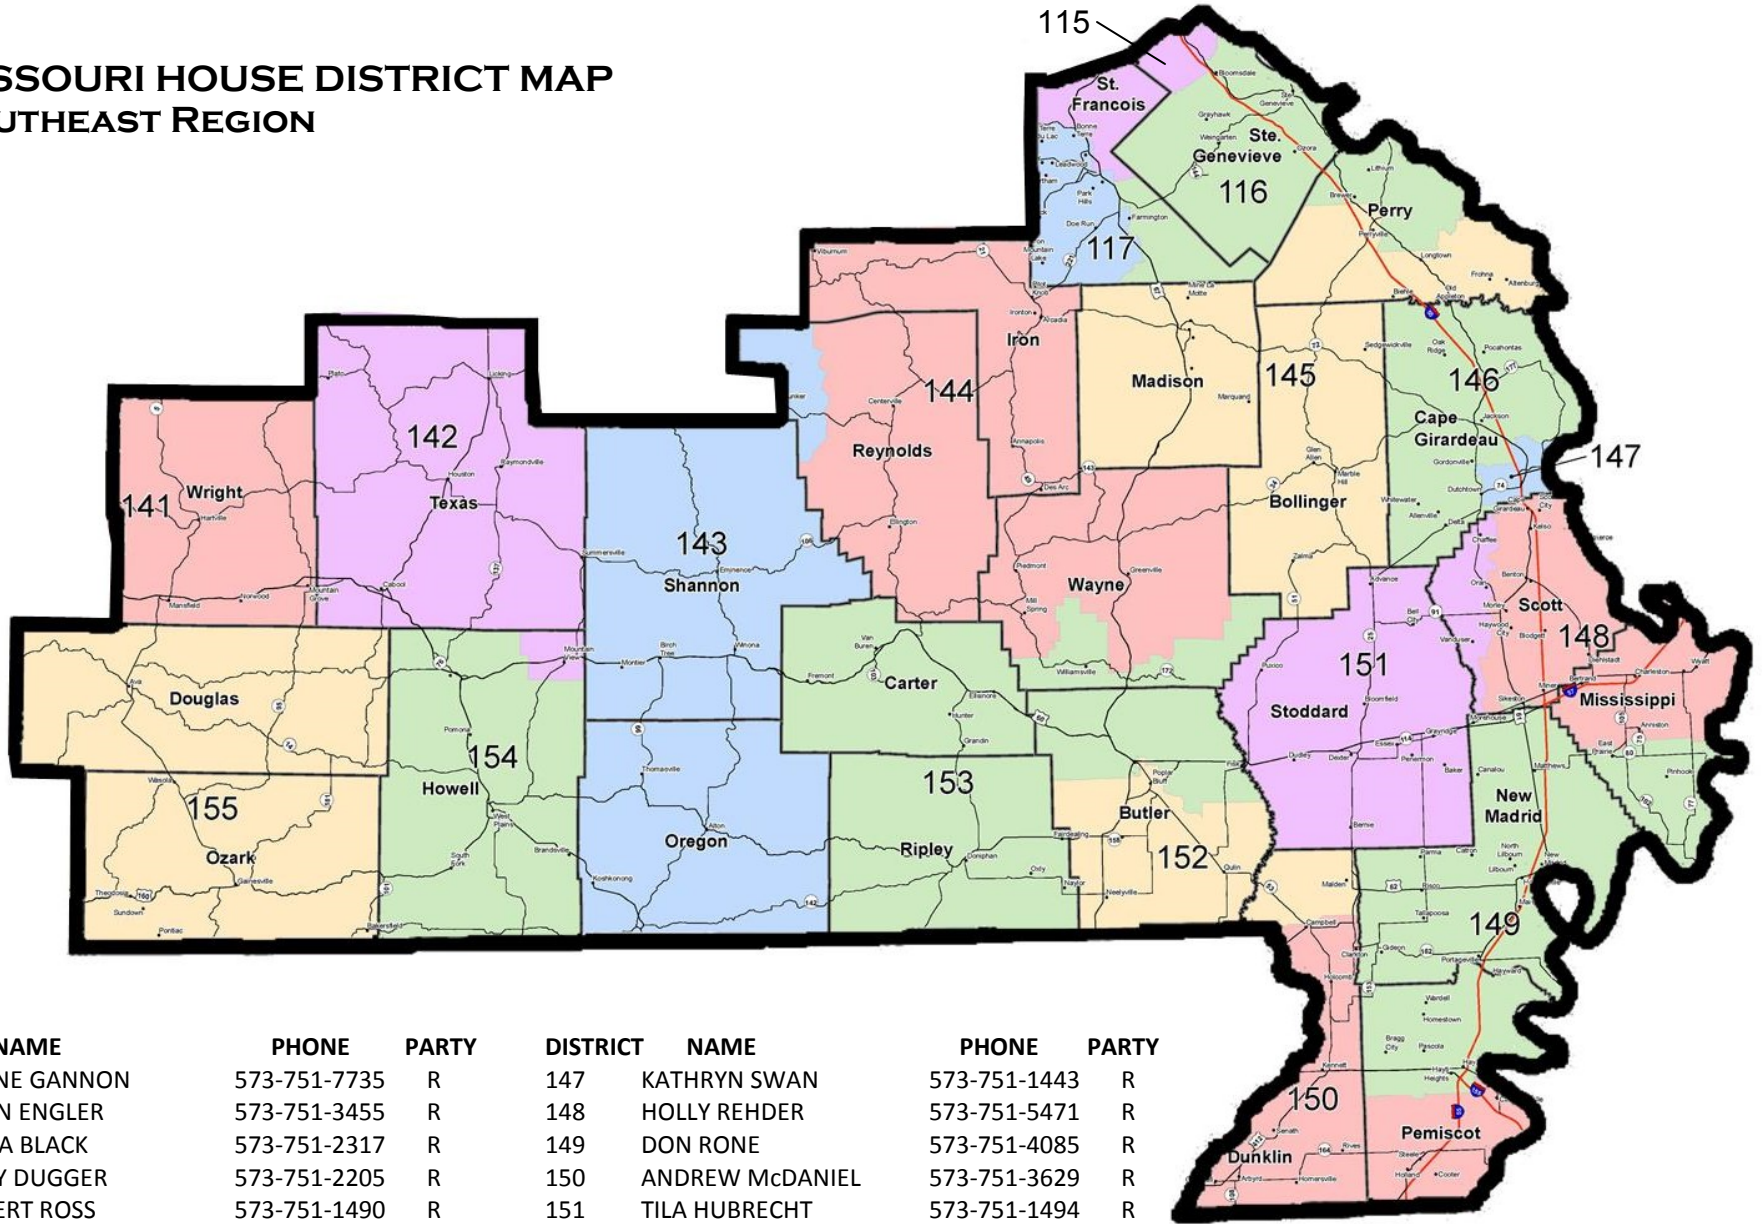

MISSOURI HOUSE DISTRICT MAP SOUTHEAST REGION

DISTRICT	NAME	PHONE	PARTY	DISTRICT	NAME	PHONE	PARTY
115	ELAINE GANNON	573-751-7735	R	147	KATHRYN SWAN	573-751-1443	R
116	KEVIN ENGLER	573-751-3455	R	148	HOLLY REHDER	573-751-5471	R
117	LINDA BLACK	573-751-2317	R	149	DON RONE	573-751-4085	R
141	TONY DUGGER	573-751-2205	R	150	ANDREW McDANIEL	573-751-3629	R
142	ROBERT ROSS	573-751-1490	R	151	TILA HUBRECHT	573-751-1494	R
143	JEFF POGUE	573-751-2264	R	152	TODD RICHARDSON	573-751-4039	R
144	PAUL FITZWATER	573-751-2112	R	153	STEVE COOKSON	573-751-1066	R
145	SHELLEY KEENEY TAYLOR	573-751-5912	R	154	SHAWN RHOADS	573-751-1455	R
146	DONNA LICHTENEGGER	573-751-6662	R	155	LYLE ROWLAND	573-751-2042	R