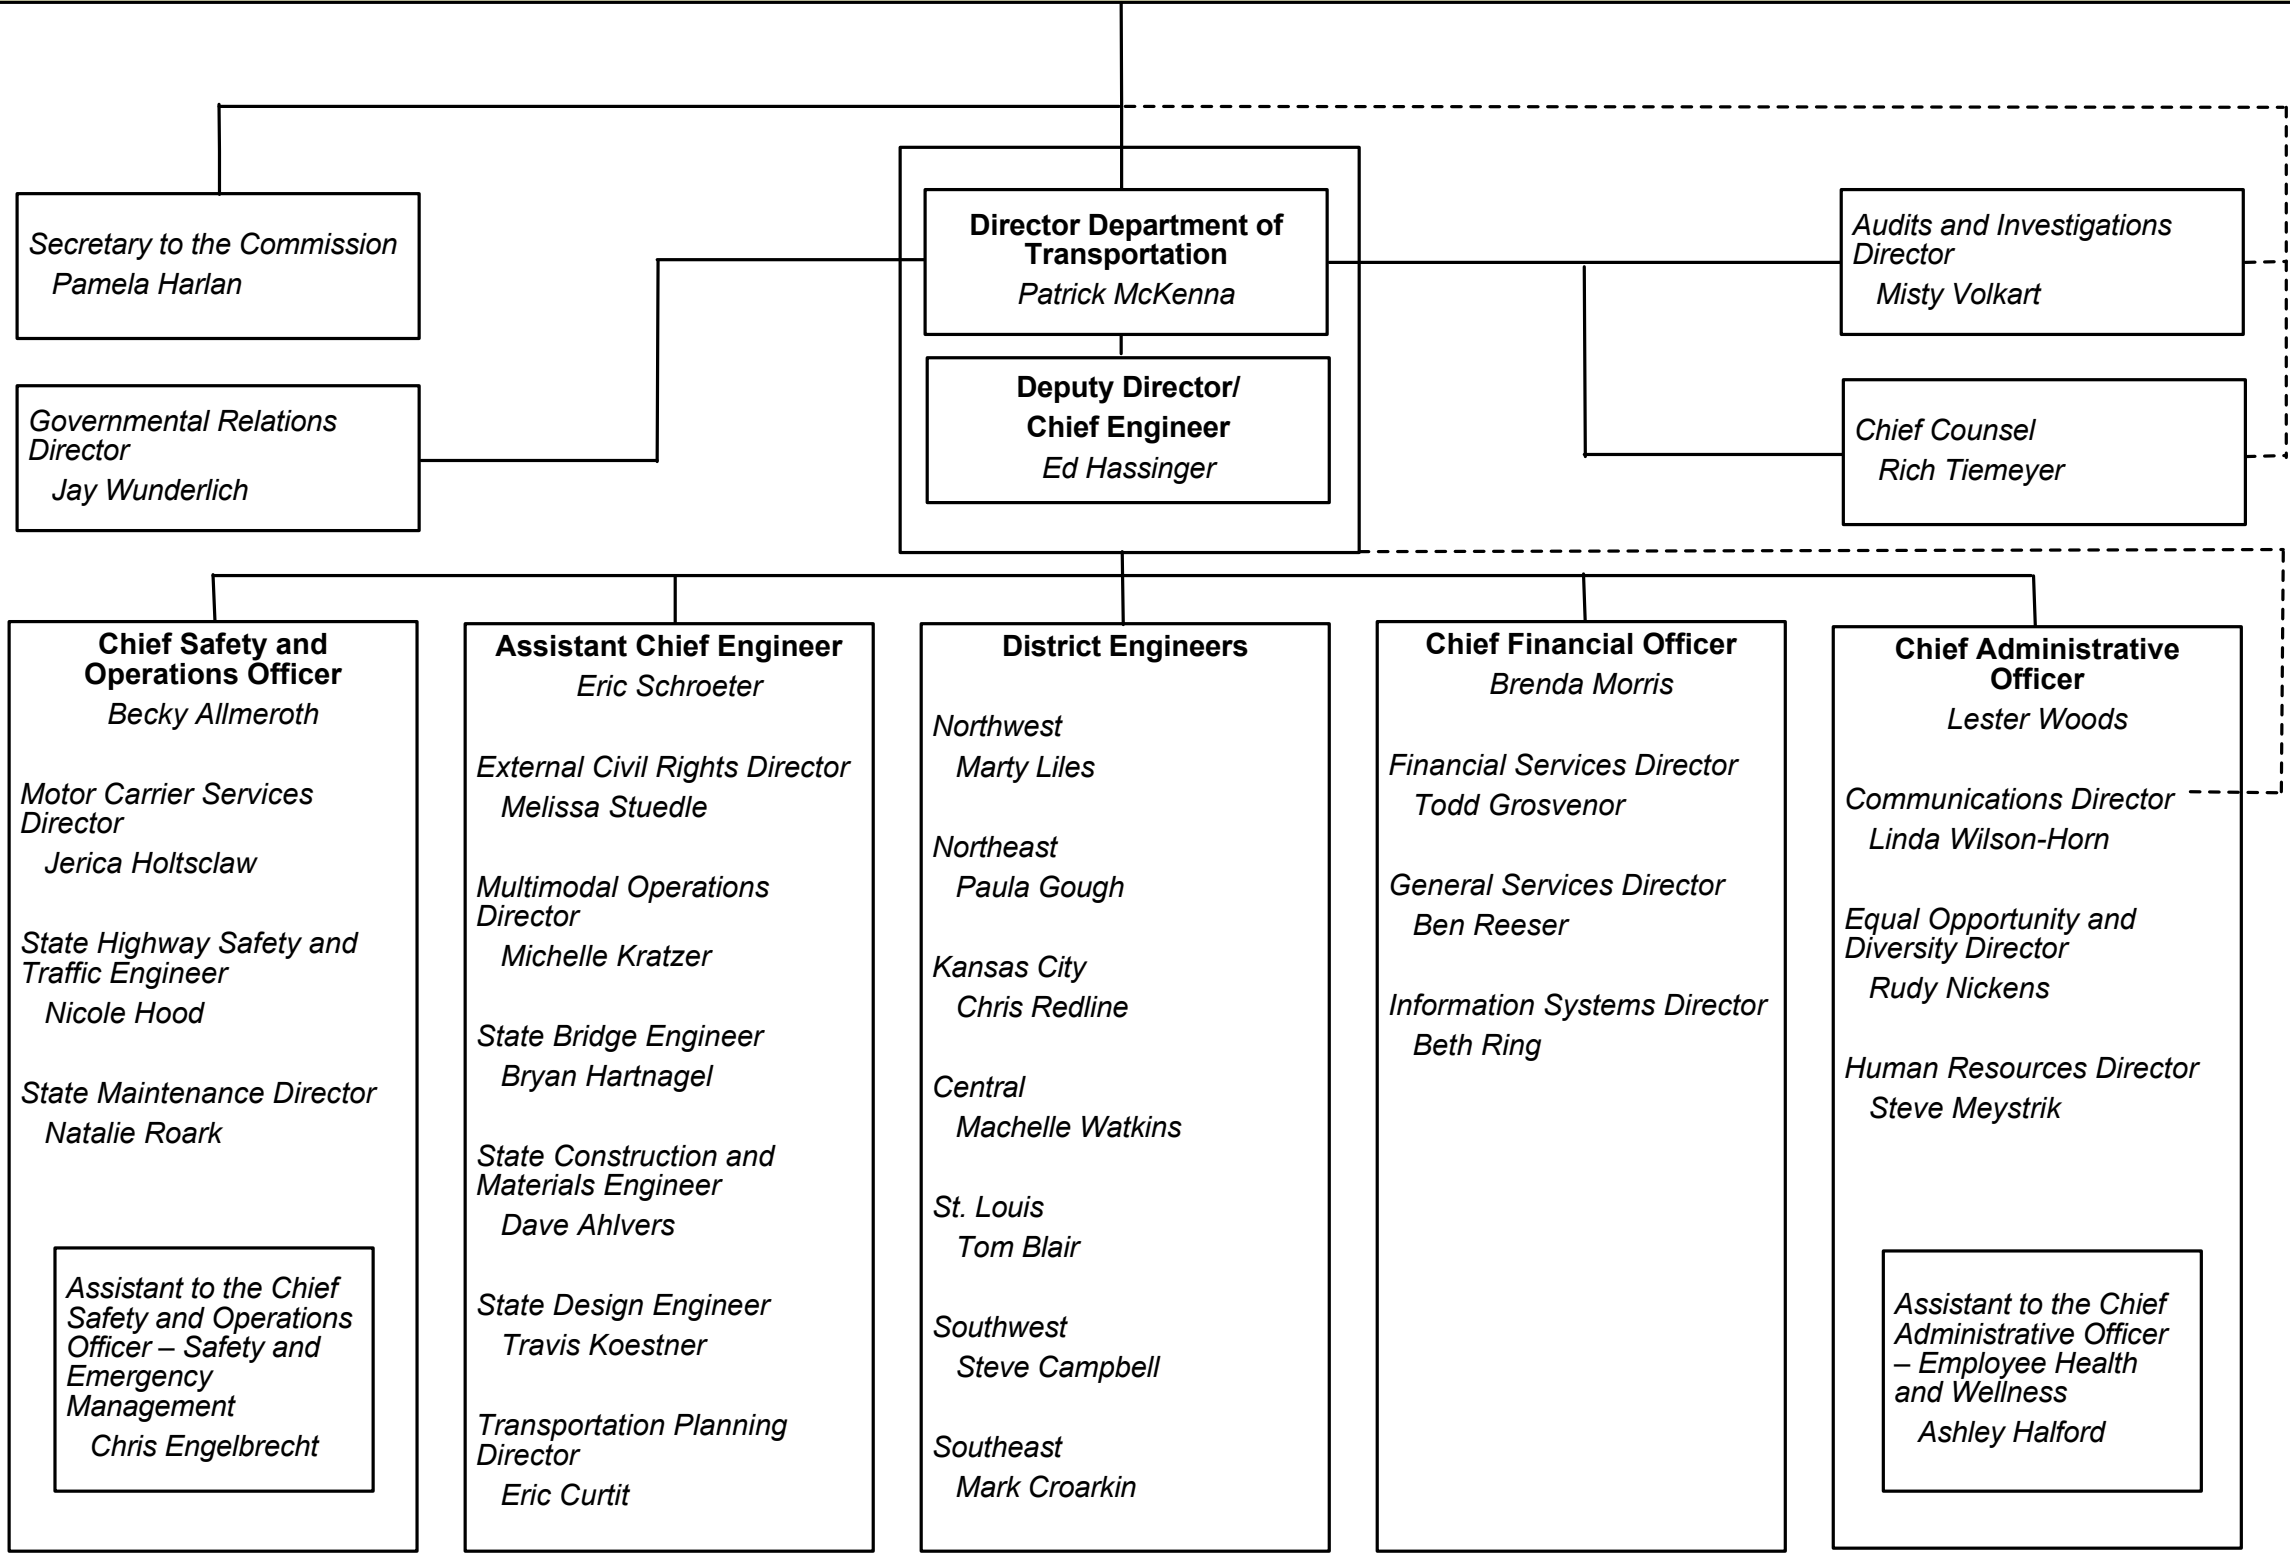

# Missouri Department of Transportation

Missouri Highways and Transportation Commission					
<b>Chair</b> <i>Robert G. Brinkmann</i> <i>Defiance</i>	<b>Vice Chair</b> <i>John W. Briscoe</i> <i>New London</i>	<b>Commissioner</b> <i>Gregg C. Smith</i> <i>Clinton</i>	<b>Commissioner</b> <i>Michael T. Waters, Jr.</i> <i>Orrick</i>	<b>Commissioner</b> <i>Terry L. Ecker</i> <i>Elmo</i>	<b>Commissioner</b> <i>W. Dustin Boatwright</i> <i>Kelso</i>

**SAFETY**

**SERVICE**

**STABILITY**