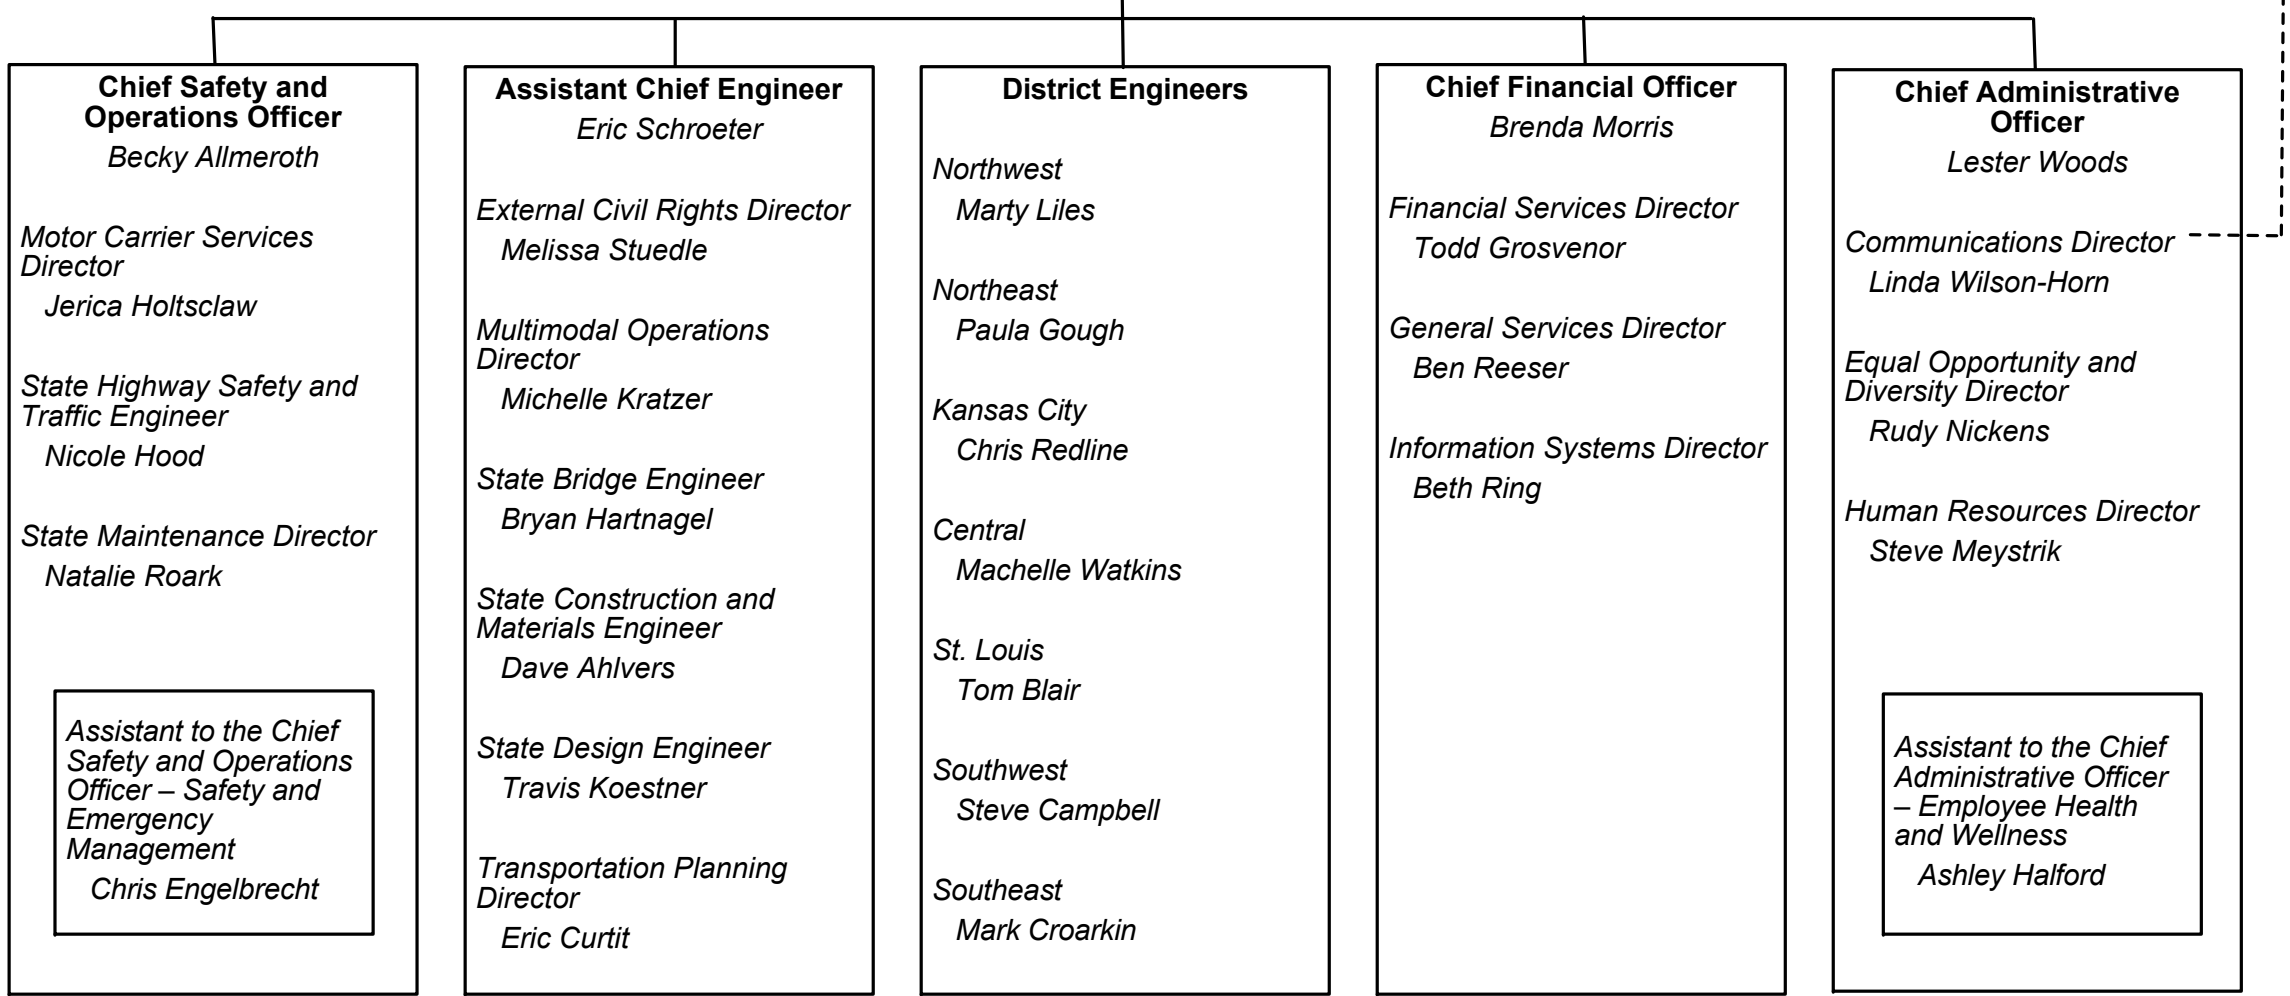

# Missouri Department of Transportation

Missouri Highways and Transportation Commission					
<b>Chair</b> <i>Robert G. Brinkmann</i> <i>Defiance</i>	<b>Vice Chair</b> <i>John W. Briscoe</i> <i>New London</i>	<b>Commissioner</b> <i>Gregg C. Smith</i> <i>Clinton</i>	<b>Commissioner</b> <i>Michael T. Waters, Jr.</i> <i>Orrick</i>	<b>Commissioner</b> <i>Terry L. Ecker</i> <i>Elmo</i>	<b>Commissioner</b> <i>W. Dustin Boatwright</i> <i>Kelso</i>

**SAFETY**

**SERVICE**

**STABILITY**