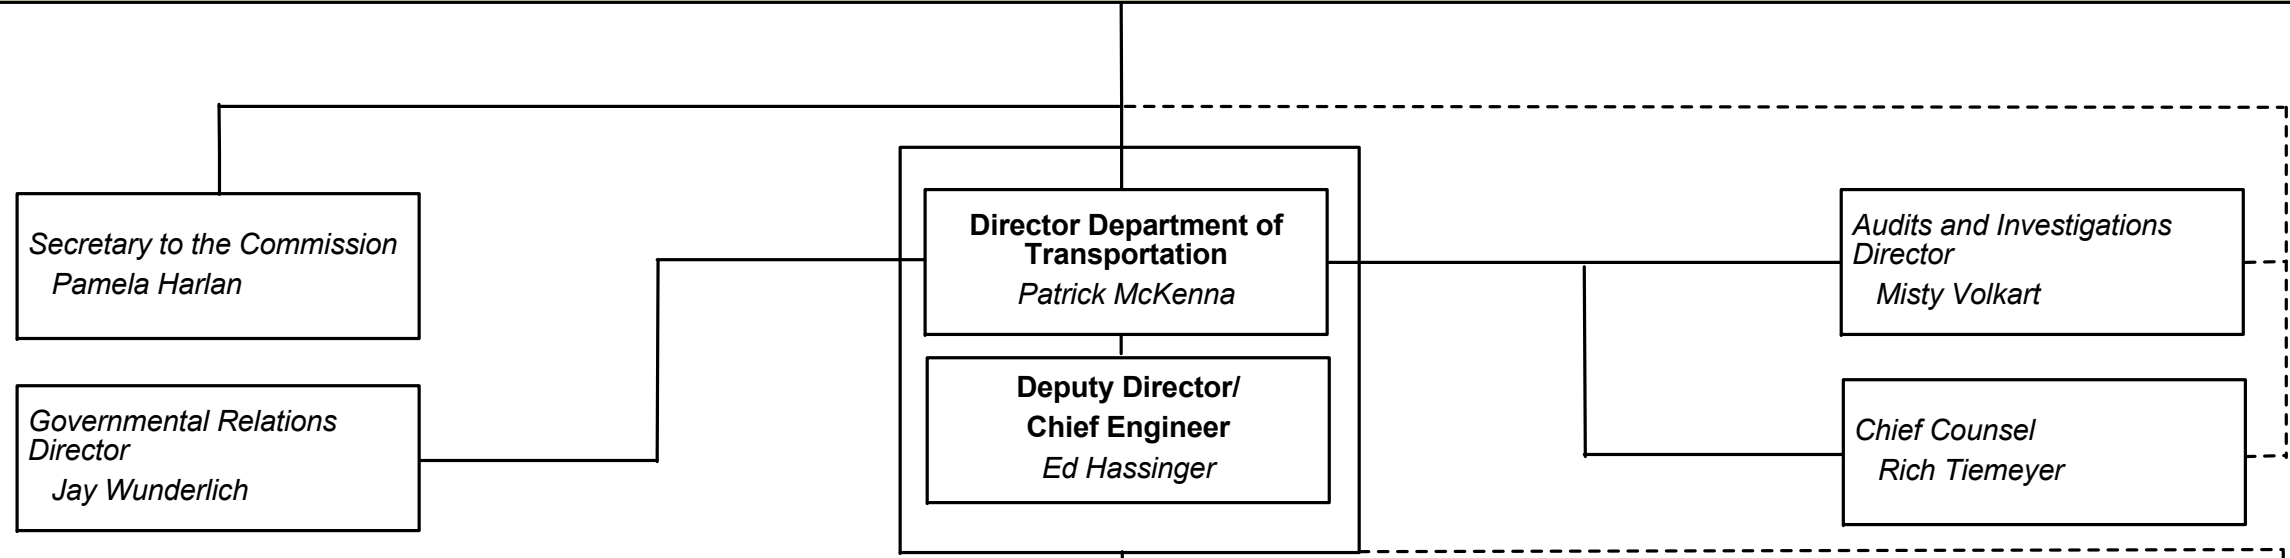

# Missouri Department of Transportation

Missouri Highways and Transportation Commission					
<b>Chair</b> <i>Robert G. Brinkmann</i> <i>Defiance</i>	<b>Vice Chair</b> <i>John W. Briscoe</i> <i>New London</i>	<b>Commissioner</b> <i>Gregg C. Smith</i> <i>Clinton</i>	<b>Commissioner</b> <i>Michael T. Waters, Jr.</i> <i>Orrick</i>	<b>Commissioner</b> <i>Terry L. Ecker</i> <i>Elmo</i>	<b>Commissioner</b> <i>W. Dustin Boatwright</i> <i>Kelso</i>