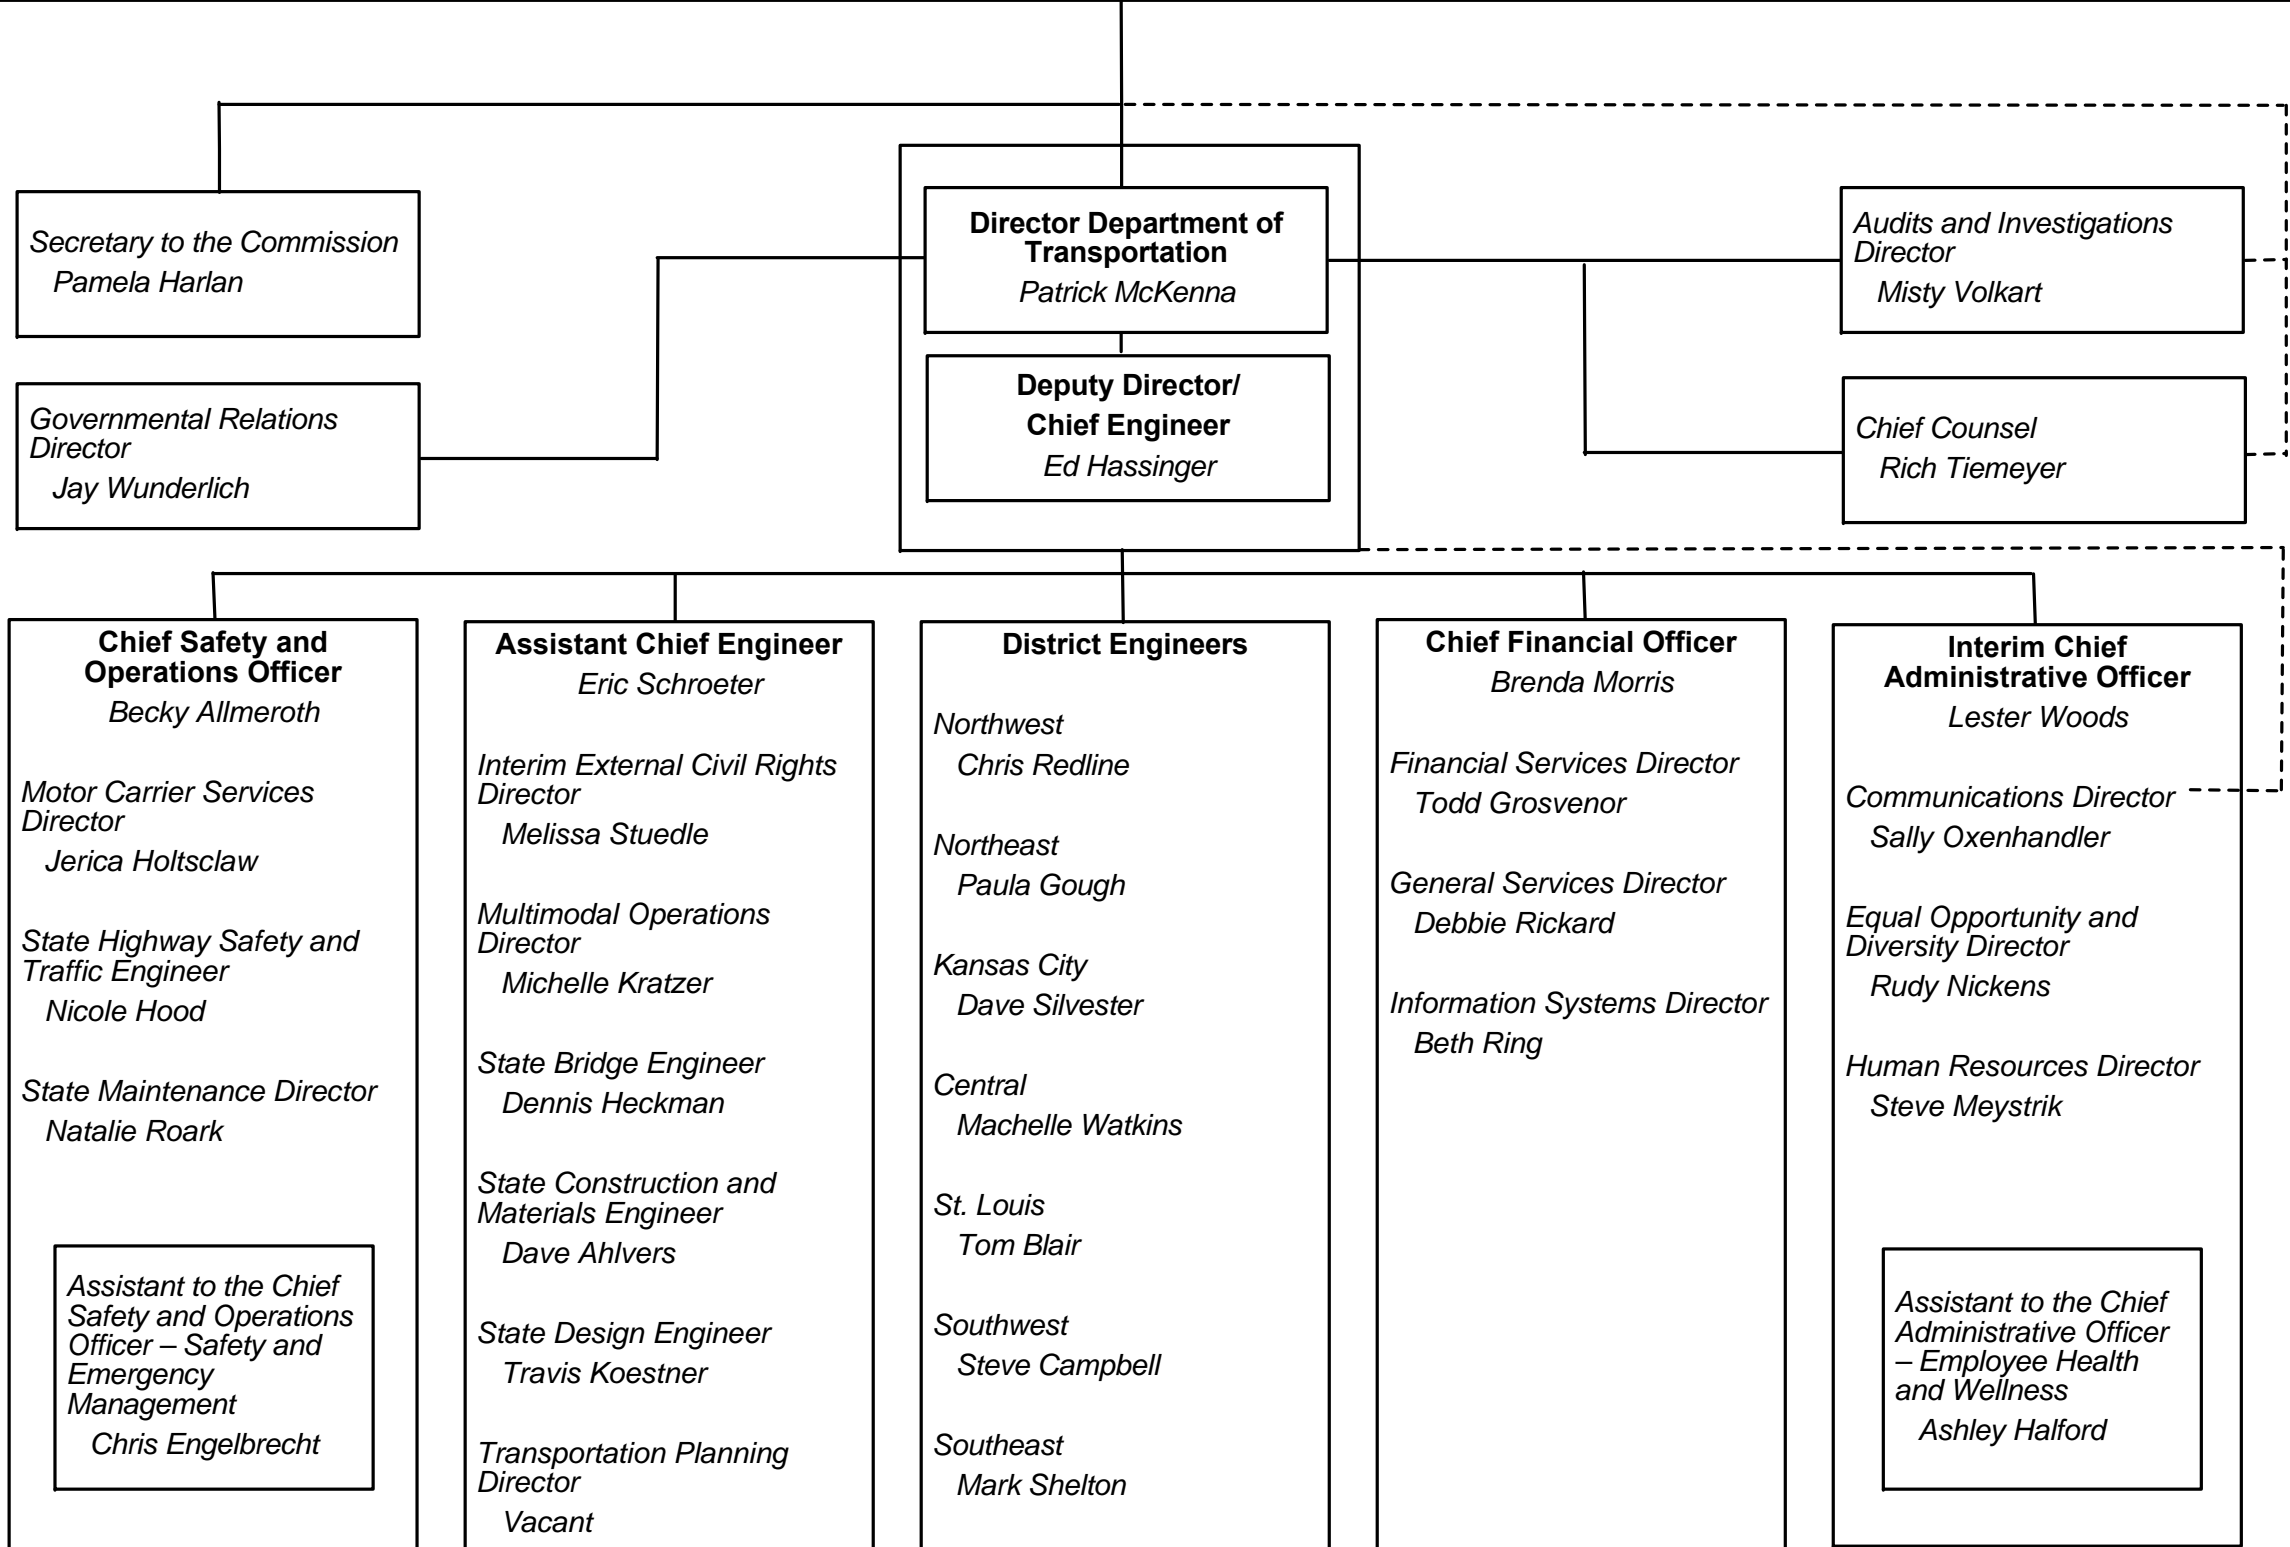

# Missouri Department of Transportation

Missouri Highways and Transportation Commission					
<b>Chair</b> <i>Michael B. Pace</i> West Plains	<b>Vice Chair</b> <i>Gregg C. Smith</i> Clinton	<b>Commissioner</b> <i>Michael T. Waters, Jr.</i> Orrick	<b>Commissioner</b> <i>John W. Briscoe</i> New London	<b>Commissioner</b> <i>Robert G. Brinkmann</i> Saint Albans	<b>Commissioner</b> <i>Terry L. Ecker</i> Elmo

**SAFETY**

**SERVICE**

**STABILITY**