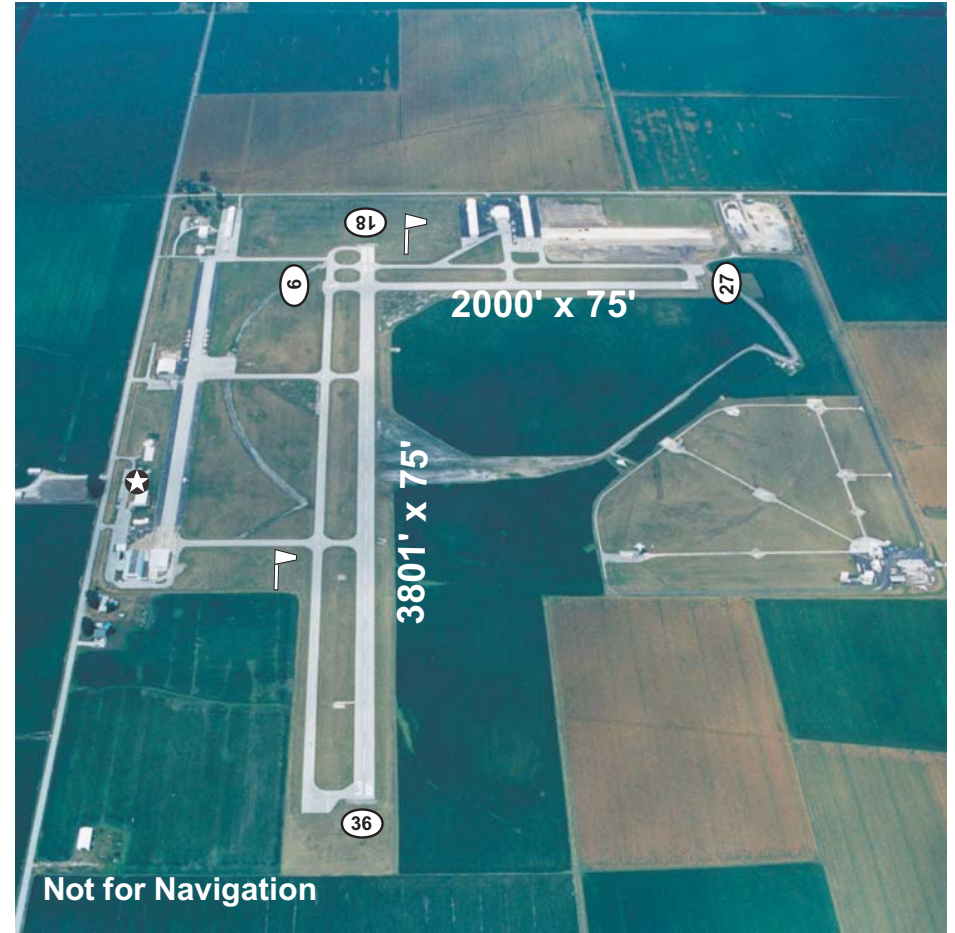

Comments:

St. Charles St. Charles County Smartt SET

Latitude	Longitude	Elevation	Mi from CBD
38°55.78'	90°25.80'	436'	9 NE

Runway	18/36	9/27
Length	3801'	2000'
Width	75'	75'
Surface	Asphalt	Asphalt
Rwy Lights	MIRL	MIRL
Appr Lights	REIL/None	
VGSI	P4L/V4L	