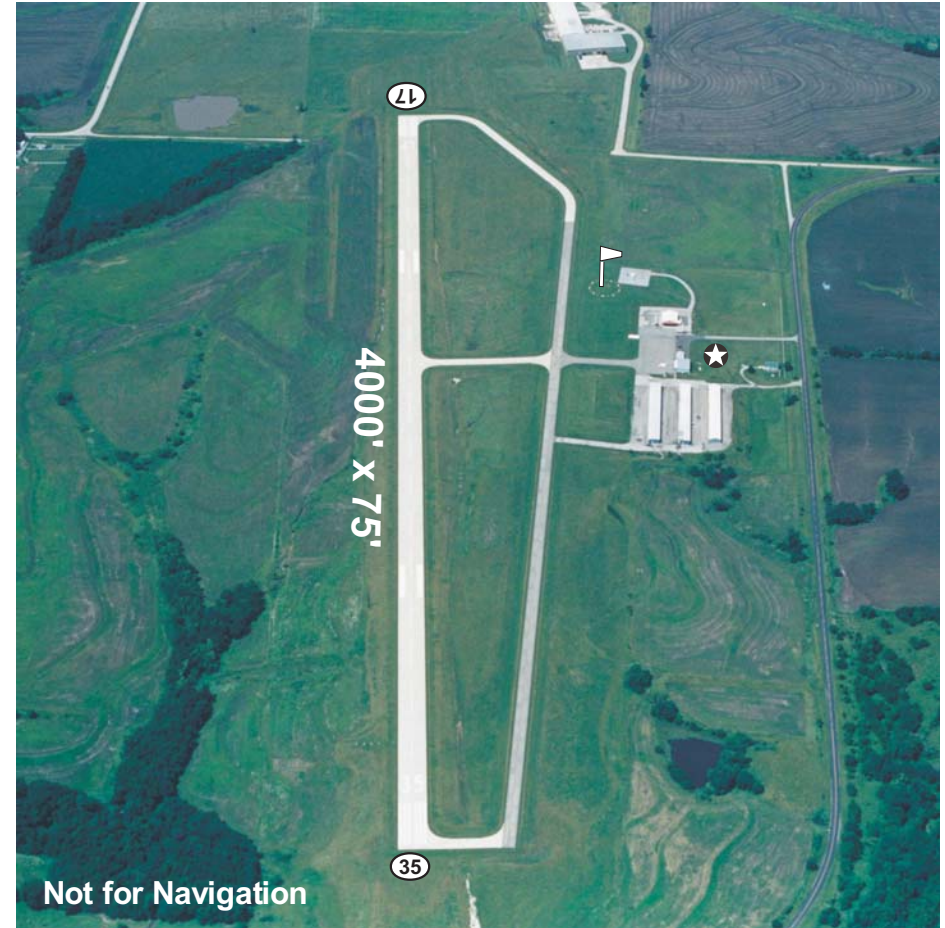

**Cameron** **Cameron Memorial** **EZZ**

Not for Navigation

Latitude	Longitude	Elevation	Mi from CBD
39°43.65'	94°16.58'	1036'	2 SW

Runway 17/35	
Length	4000'
Width	75'
Surface	Concrete
Rwy Lights	MIRL
Appr Lights	REIL
VGSI	P4L