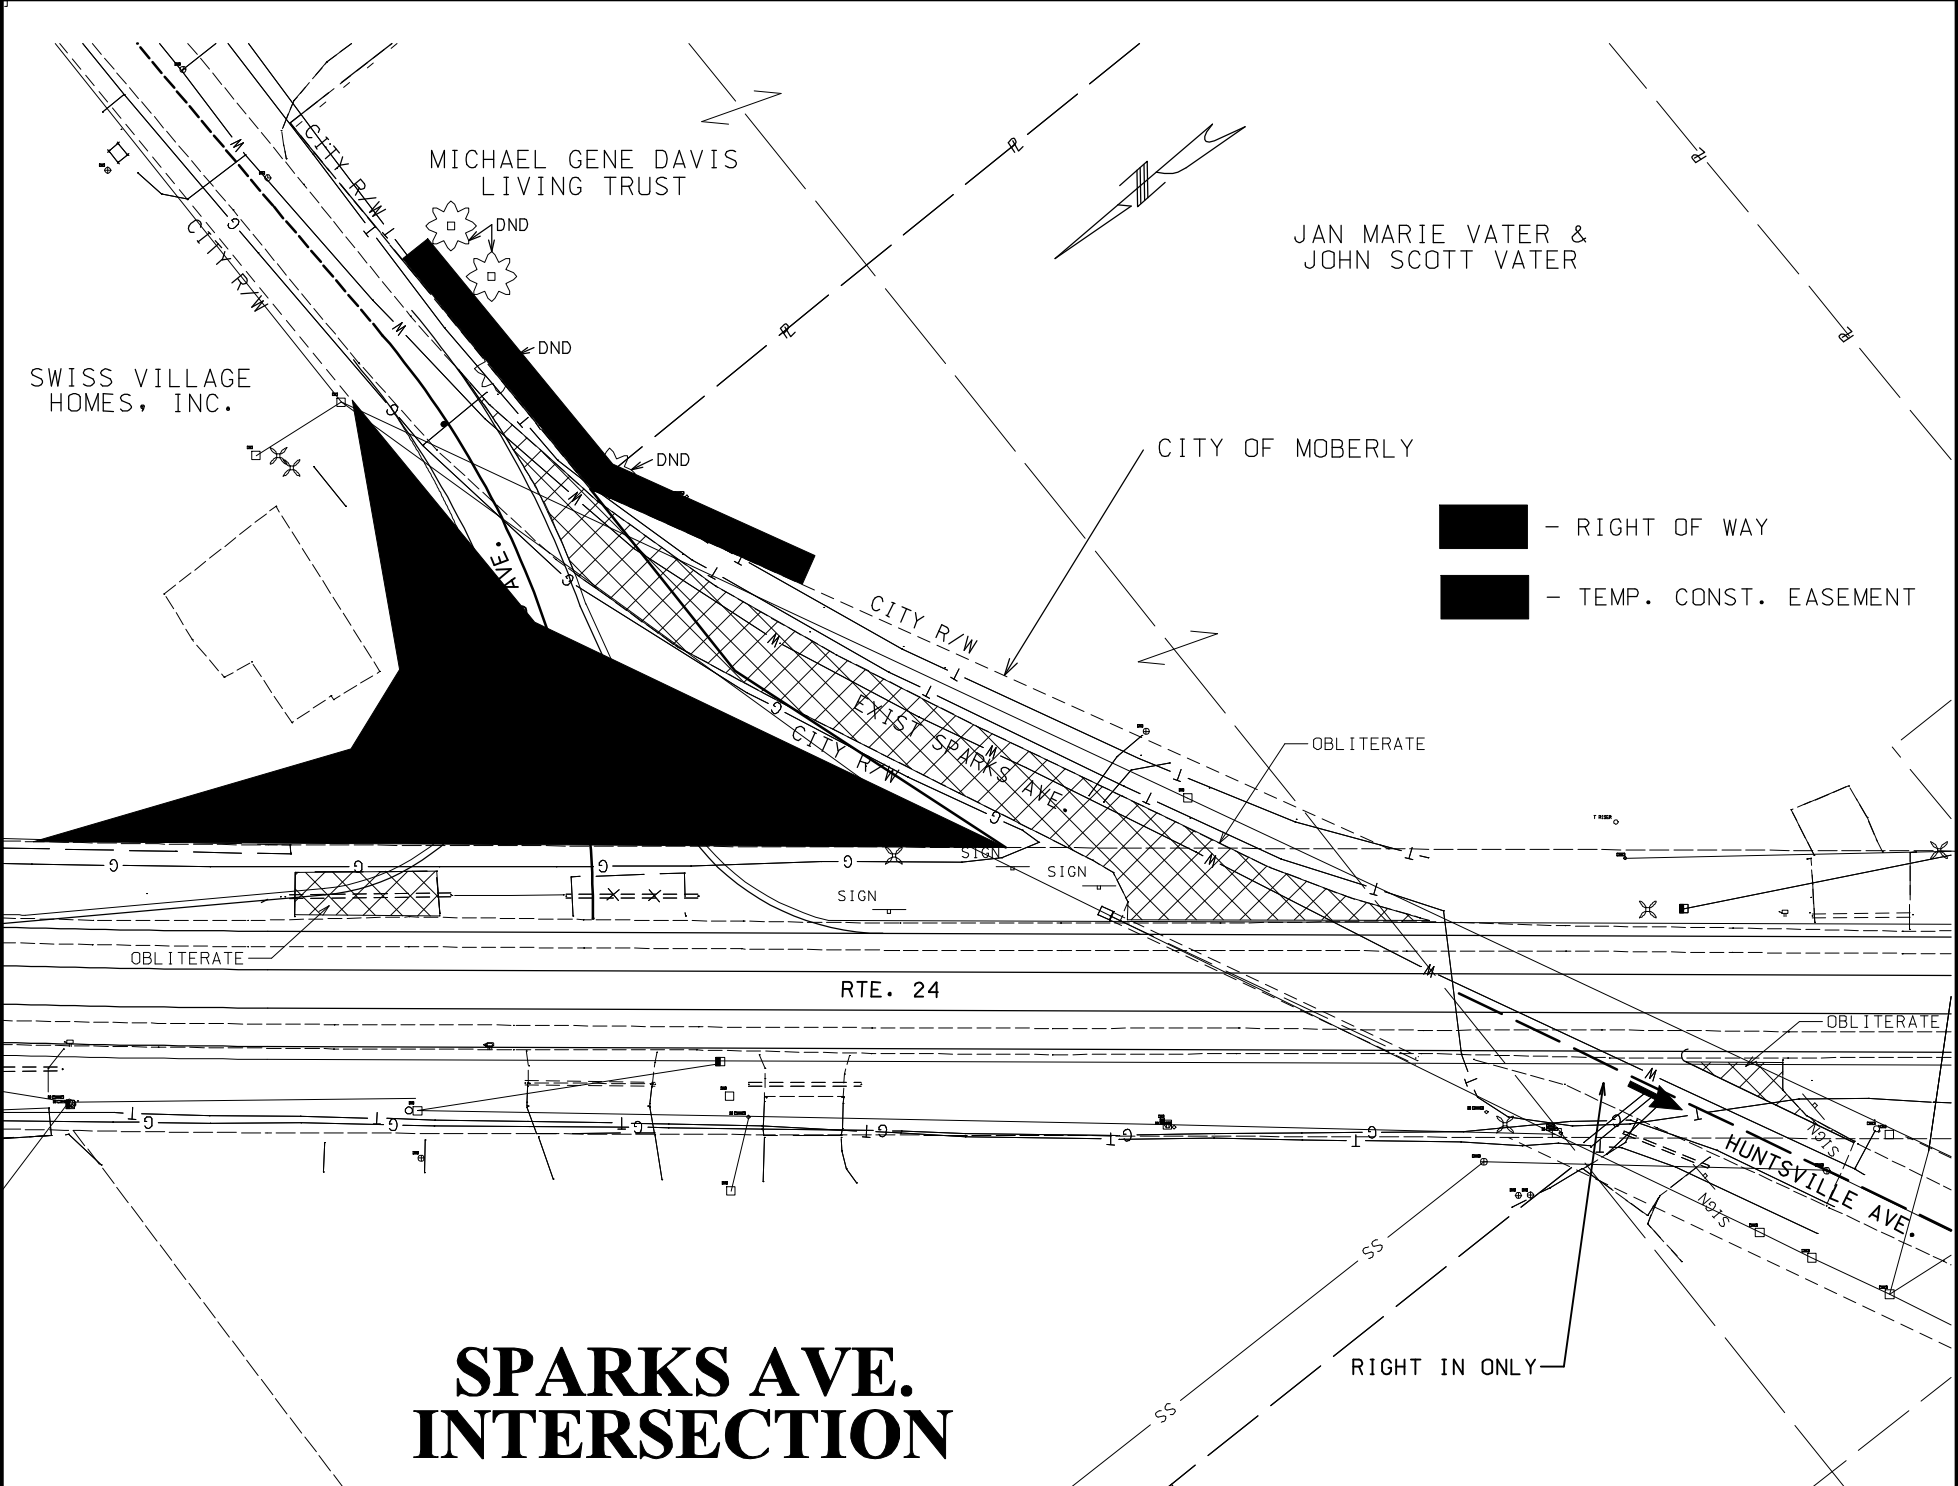

RTE. DD INTERSECTION

SPARKS AVE. INTERSECTION

dsp:dy_rte-dd.dgn
 11:30:55 AM 08/20/2009